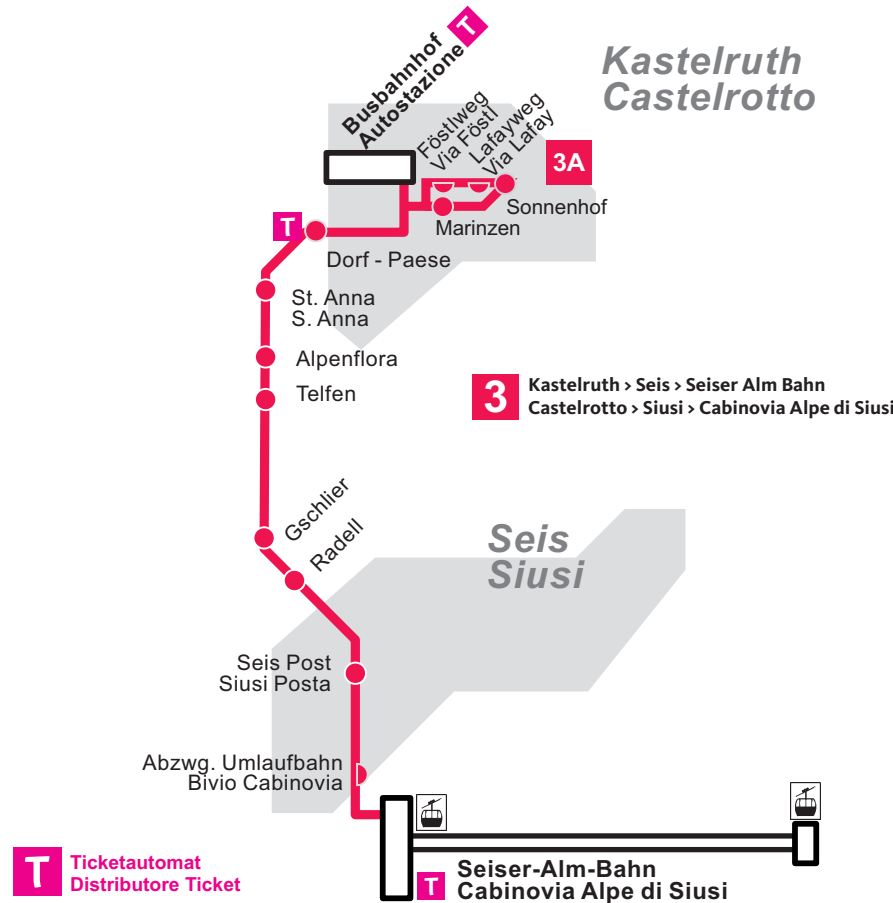

Fahrplan Orario

Linie - linea

3 Kastelruth > Seis > Seiser Alm Bahn
Castelrotto > Siusi > Cabinovia Alpe di Siusi

3/3A

Kastelruth > Seis > Seiser-Alm-Bahn
Castelrotto > Siusi > Cabinovia Alpe di Siusi

09.06. > 18.10.2024

3: hält nicht in Seis Busbahnhof / non ferma a Siusi Autostazione
3A: fährt ab Kastelruth Föstlweg / parte da Castelrotto Via Föstl
172: Linienbus 172 / bus di linea 172
Ⓛ: verkehrt vom 16.06. bis 08.09.2024 / circola dal 16/06 fino al 08/09/2024
verkehrt täglich/circola giornalmente

	3A	172	3A	172	3	Ⓛ	Ⓛ						
Seiser-Alm-Bahn	17.05	17.20	17.35	17.50	18.20	18.50	19.30						Cabinovia Alpe di Siusi
Seis Busbahnhof		17.23		17.53									Siusi Autostazione
Seis Post	17.07	17.23	17.37	17.53	18.23	18.52	19.32						Siusi Posta
Kastelruth Dorf	17.14	17.29	17.44	17.59	18.29	18.59	19.39						Castelrotto Paese
Kastelruth Busbahnhof	17.15	17.30	17.45	18.00	18.30	19.00	19.40						Castelrotto Autostazione
Föstlweg	17.17		17.47										Via Föstl